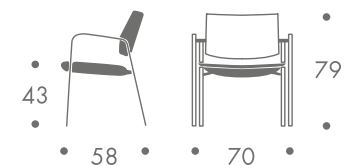

maße + gewicht

- stuhl

bis 2 stück

13 kg

material

stahlgestell
sitz und rücken formholz
gepolstert
bezug leder

farbe

gestell
• chrom

bezug
• weiss
• schwarz

zum kauf

weitere ausführungen auf anfrage

eina lounge