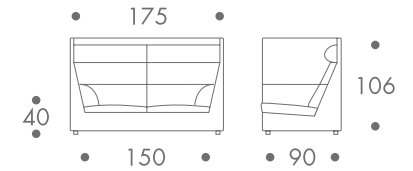

maße + gewicht

- zweisitzer

34 kg

material

alurahmengestell
 QuickDryFoam mit höchster
 feuchtigkeitsableitung und
 antimikrobiellem schutz gegen
 schimmel und pilzbildung im kissen
 bezug
 polyester-schlingenstoff beschichtet
 wasser - und uv - resistent
 recyclebar