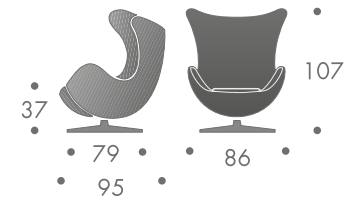

maße + gewicht

- sessel

20 kg

material

alusternfuss drehbar
rückstellmechanik
kunststoffschale neigbar
kaltschaumpolster
bezug stoff

farbe

gestell
• alu satiniert

bezug
• schwarz
• rot
• blau
• orange