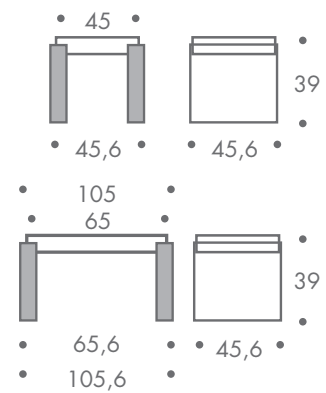

maße + gewicht

• beistelltisch

9 kg cubo 45
10 kg cubo 65
12 kg cubo 105

material

stahl

farbe

gestell
• chrom matt
• chrom glänzend

tischplatte

format

45 x 45 cm
45 x 65 cm
45 x 105 cm

stärke

35 mm

natur

• nuss

lackiert

• schwarz
• weiss
• sonderlackierung nach wunsch

cubo 45 • 65 • 105

cubo beistelltisch

format (cm)	45x45	45x65	45x105
oberfläche			
lackiert weiss, schwarz dicke 35mm	●	●	●
nuss dicke 35mm	●	●	●
sonderlackierung dicke 35mm	●	●	●

nuss

sonderanfertigung und -lackierung
auf anfrage