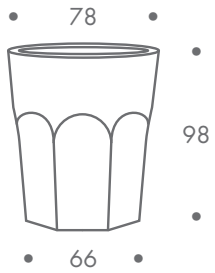

### maße + gewicht

- bartisch mit kühlung

55 kg

### material

polyethylen formstabil  
uv - beständig temperaturstabil  
-40°C bis +80°C  
alubestellfläche für gläser

### kühlbox

edelstahlgehäuse  
klappbare glasabdeckung  
für die nacht  
58l fassungsvermögen abgetrennt  
0-10°C regulierbare temperatur  
110 W 220-240 W frequenz 50-60 Hz  
62 cm durchmesser  
CE geprüft - zertifiziert

### dekoration

eiswürfel aus acrylglas  
ca 2,5x2,5x2,5 cm

cubalibre  ice