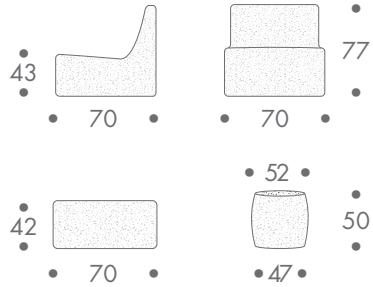

maße + gewicht

- sessel
- hocker
- tisch

- 11 kg sessel
- 9 kg hocker - tisch eckig
- 3 kg hocker - tisch rund

material

kunststoff
 reste aus plattenproduktion
 recycled
 heiss in form verbunden

farbe

- weiss
- multicolor