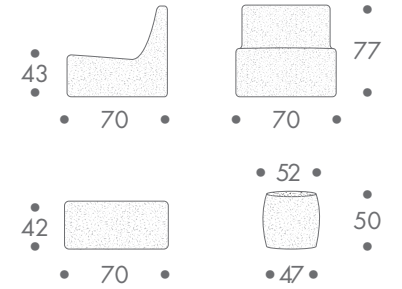

maße + gewicht

- sessel
- hocker
- tisch

- 11 kg sessel
- 9 kg hocker - tisch eckig
- 3 kg hocker - tisch rund

material

kunststoff
 reste aus plattenproduktion
 recycled
 heiss in form verbunden

farbe

- weiss
- multicolor

aussenbereich

geeignet

einsatzbereich

hinweis:

wir übernehmen keine haftung für schäden an bekleidung oder ähnlichem, die durch die ungleichmässige struktur der oberfläche der modellreihe „cora“ entstehen können.
 wir haben keinen einfluss auf die zusammensetzung und struktur der oberfläche und des materials.