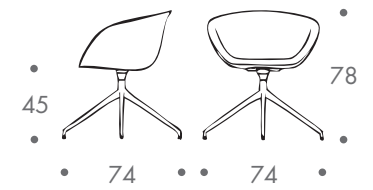

### maße + gewicht

- stuhl

11 kg

### farbe

- gestell
- alu poliert
- bezug
- schwarz
  - rot - braun
  - weiss
  - beige