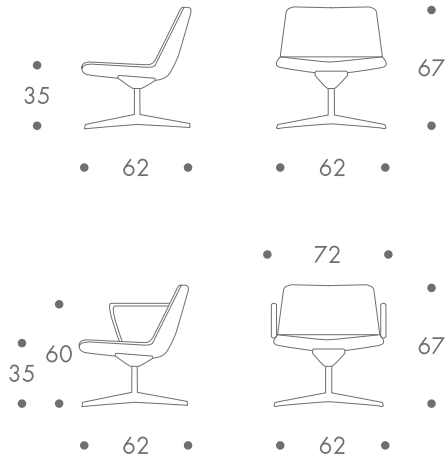

maße + gewicht

- sessel

14 kg ohne armlehnen
 17 kg mit armlehnen

material

alugestell drehbar
 aluarmlehnen
 polyurethanpolsterung
 bezug leder quergestept

farbe

- gestell und armlehnen
- alu natur poliert
- bezug
- weiss
 - schwarz
 - beige