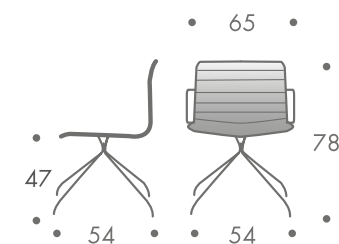

### maße + gewicht

- stuhl

13 kg ohne armlehnen  
14 kg mit armlehnen

### material

stahlrohrgestell drehbar  
schale polypropylen  
gepolstert quergestept  
bezug leder

### farbe

gestell  
• chrom

bezug  
• schwarz  
• beige  
• weiss