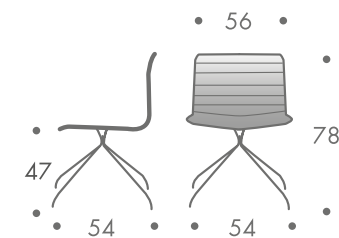

### maße + gewicht

- stuhl

13 kg ohne armlehnen  
14 kg mit armlehnen

### material

stahlrohrgestell drehbar  
schale polypropylen  
gepolstert quergestept  
bezug leder

### farbe

gestell  
• chrom

bezug  
• schwarz  
• beige  
• weiss