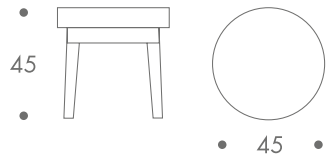

maße + gewicht

- beistelltisch

5 kg

material

massivholz gebeizt

farbe

nussbaumfarben

bonsai