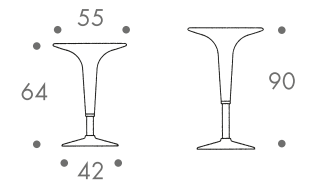

maße + gewicht

- sitztisch
- stehtisch

pneumatisch stufenlos höhenverstellbar

12 kg

material

basis stahl
platte abs kunststoff

farbe

platte und oberes fussteil