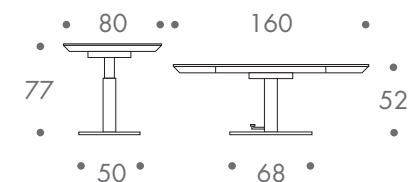

maße + gewicht

- sitztisch
- konferenztisch

pneumatisch stufenlos höhenverstellbar

40 kg tisch ohne platte

material

gussbasis
edelstahlabdeckung
stahlrohr edelstahl
integrierte gasdruckfeder

farbe

gestell
• edelstahl matt gebürstet

tischplatte

standardtischplatten nach datenblatt
80 x 160 cm oval
stärke 4 cm

26 kg

- weiss
- schwarz
- sonderlackierung nach wunsch

big up table

big up table sitztisch

format (cm)	80x160 oval
oberfläche lackiert weiß, schwarz dicke 40mm	●
sonderlackierung dicke 40mm	●

tischplattenkombination