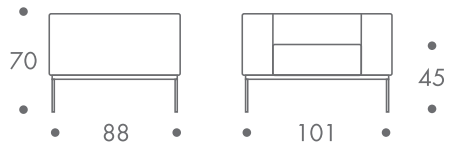

maße + gewicht

- sessel

44 kg

material

stahlgestell
korpus holzkonstruktion
mit polyuretanschaum
sitz und rücken elastikbänder
bezug ecopelle

farbe

- gestell
- chrom
- bezug
- weiss
 - braun

zum kauf