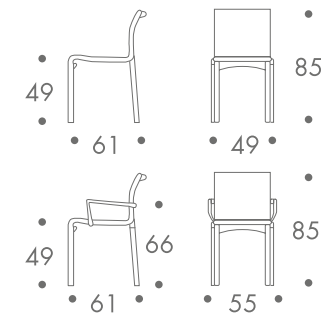

### maße + gewicht

- stuhl

bis 4 stück

4 kg ohne armlehnen  
5 kg mit armlehnen

### material

alugussrahmen  
sitzfläche und rücken polyesternetz  
pvc beschichtet feuerhemmend