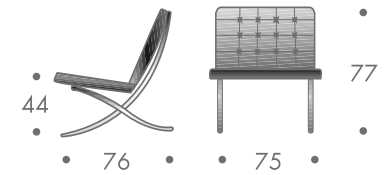

maße + gewicht

- sessel

22 kg

material

stahlgestell
bespannung lederbänder
schaumpolster abnehmbar
polsternähte mit knöpfen
bezug leder

farbe

gestell
• chrom

bezug
• schwarz
• weiss