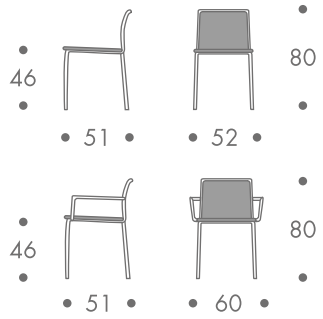

### maße + gewicht

- stuhl

bis 4 stück

6 kg ohne arm  
7 kg mit arm

### farbe

- gestell
- alu poliert
- sitz und rücken
- schwarz
  - dunkelblau
  - orange
  - rot