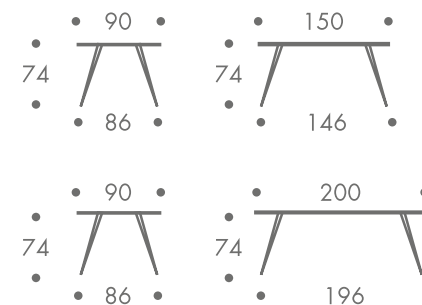

aria 200

aria 150

### maße + gewicht

- konferenztisch

42 kg aria 150  
53 kg aria 200

### material

stahlkonstruktion  
platte HPL\* 6 mm