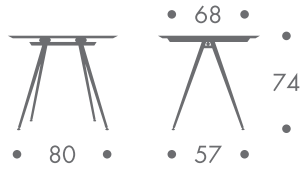

maße + gewicht

- sitztisch

9 kg ohne platte

material

stahlgestell

farbe

- gestell
- chrom
 - weiss

tischplatte

80 x 80 cm

13 kg

- glas
- satiniert

8 kg

- laminat
- weiss
 - schwarz

12 kg

- holz
- weiss
 - schwarz
 - nuss
 - sonderlackierung nach wunsch

angelo 80