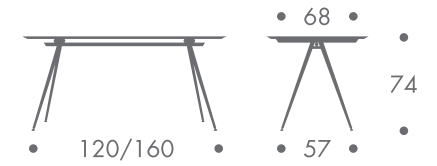

**maße + gewicht**

- konferenztisch

- 10 kg 120 ohne platte
- 11 kg 160 ohne platte

**material**

- stahlgestell

**farbe**

- gestell
- chrom
- weiss

**tischplatte**

**80 x 120 cm**

- glas 25 kg
- satiniert

- laminat 9 kg
- weiss
- schwarz

- holz 16 kg
- weiss
- schwarz

- nuss
- sonderlackierung nach wunsch

**80 x 160 cm**

- glas 26 kg
- satiniert

- laminat 16 kg
- weiss
- schwarz

- holz 24 kg
- weiss
- schwarz

- nuss
- sonderlackierung nach wunsch

**angelo 120 • 160**