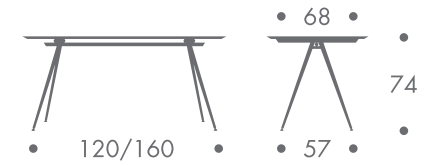

maße + gewicht

- konferenztisch

- 10 kg 120 ohne platte
- 11 kg 160 ohne platte

material

- stahlgestell

farbe

- gestell
- chrom
- weiss

tischplatte

80 x 120 cm

- glas 25 kg
- satiniert

- laminat 9 kg
- weiss
- schwarz

- holz 16 kg
- weiss
- schwarz
- nuss

- sonderlackierung nach wunsch

80 x 160 cm

- glas 26 kg
- satiniert

- laminat 16 kg
- weiss
- schwarz

- holz 24 kg
- weiss
- schwarz
- nuss

- sonderlackierung nach wunsch

angelo 120 • 160