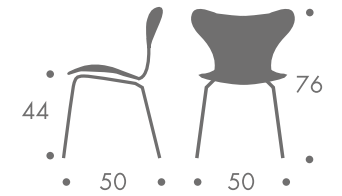

### maße + gewicht

- stuhl

bis 6 stück

4 kg

### material

stahlrohrgestell  
schichtholz deckend lackiert